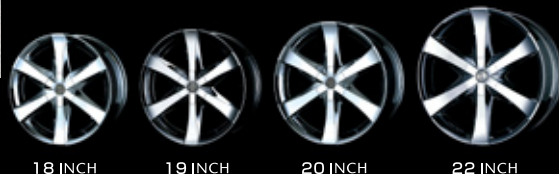

CELSIOR UCF30/31 20inch F.8.5J+40 R.8.5J+30 TIRE. F.245/35-20 R.255/35-20 F.5mmスペーサー.ローダウンが必要です。

■ HARRIER 30/2WD		SIZE	OFFSET	TIRE SIZE	
デモカー 22 INCH	FRONT	22×9.0J	+32	255/30-22	LOW DOWN
	REAR	22×9.0J	+32	255/30-22	
20 INCH	FRONT	20×8.5J	+30	255/45-20	LOW DOWN
	REAR	20×8.5J	+30	255/45-20	
19 INCH	FRONT	19×8.0J	+38	245/45-19	
	REAR	19×8.0J	+38	245/45-19	

■ ODYSSEY /RB1.2.2WD		SIZE	OFFSET	TIRE SIZE	
デモカー 20 INCH	FRONT	20×8.5J	+40	225/35-20	LOW DOWN
	REAR	20×8.5J	+30	225/35-20	
19 INCH	FRONT	19×8.0J	+45	235/35-19	LOW DOWN
	REAR	19×8.0J	+38	235/35-19	
18 INCH	FRONT	18×7.5J	+52	225/45-18	
	REAR	18×8.0J	+48	225/45-18	

MURANO Z50 2WD 22inch F.9.0J+45 R.9.0J+45 TIRE. F.265/35-22 R.265/35-22 ローダウンが必要です。

■ CELSIOR /UCF30.31		SIZE	OFFSET	TIRE SIZE	
デモカー 20 INCH	FRONT	20×8.5J	+40	245/35-20	F.5mmスペーサー
	REAR	20×8.5J	+30	255/35-20	
19 INCH	FRONT	19×8.0J	+38	245/40-19	F.5mmスペーサー
	REAR	19×8.0J	+38	245/40-19	

■ ELGRAND /ES1.2WD.4WD		SIZE	OFFSET	TIRE SIZE	
デモカー 20 INCH	FRONT	20×8.5J	+40	255/35-20	LOW DOWN
	REAR	20×8.5J	+30	255/35-20	
19 INCH	FRONT	19×8.0J	+38	245/40-19	LOW DOWN
	REAR	19×8.0J	+38	245/40-19	

■ 各サイズのスポークの見え方