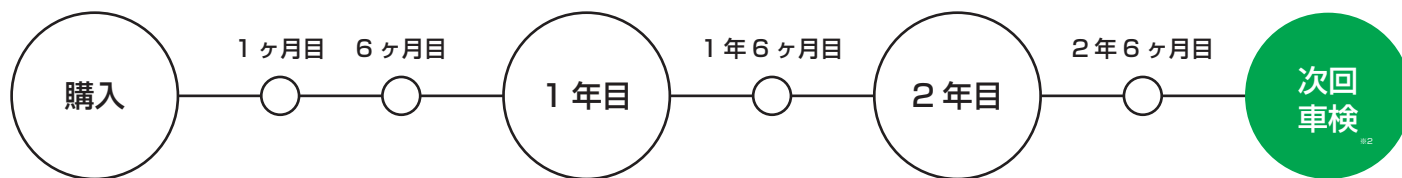

Maintenance Passport

エムズスピード・メンテナンスパスポート

ご購入後の安心、おすすめメンテナンスパック！

おクルマを安心してお乗りいただくための必要なメンテナンスを、

お得なセットにした便利なメンテナンスパックです。

プロの整備士が次回の車検までがっちりサポートいたします。

特典 1
お乗り換え時割引

新車へお乗り換え時
車両代より
50,000 円 OFF !

特典 2
初回車検時の無料交換パーツ

車検入庫時
エンジンオイル / オイルフィルター
無料交換

- メンテナンス時期・回数 -

1ヶ月定期点検	6ヶ月定期点検	12ヶ月法定点検	18ヶ月定期点検	24ヶ月法定点検	30ヶ月定期点検
1ヶ月無料点検	6ヶ月無料点検 + エンジンオイル交換	12ヶ月法定点検 + ・エンジンオイル交換 ・オイルフィルター交換 ・フロントワイパーゴム交換 ・ウォッシュャー液補充 ・エアコンフィルター交換 ・タイヤローテーション※1	18ヶ月定期点検 + エンジンオイル交換	24ヶ月法定点検 + ・エンジンオイル交換 ・オイルフィルター交換 ・フロントワイパーゴム交換 ・ウォッシュャー液補充 ・エアコンフィルター交換 ・タイヤローテーション※1	30ヶ月定期点検 + エンジンオイル交換

※1. タイヤローテーションができない車両・ホイールもございますのでご了承ください。 ※2. 次回車検費用は含まれておりません。

軽自動車・コンパクト クラス 軽自動車・シエンタ・タンク・ルーミー・ソリオなど...	通常価格 ~~47,000円~~ → 33,000円
ミディアム クラス VOXY・C-HR・プリウス・セレナ・ステップワゴンなど...	通常価格 ~~53,000円~~ → 39,000円
ラージ クラス アルファード・ランクル・ブラド・クラウン・ハリアーなど...	通常価格 ~~59,000円~~ → 45,000円
商業貨物 クラス ※商業貨物クラスのお車は2年の点検パックになります。 ハイエースバンなど...	通常価格 ~~52,000円~~ → 38,000円

※上記価格は税抜表示です。

■エムズスピード大阪 〒578-0966 大阪府東大阪市三島3-8-7
■エムズスピード神戸 〒658-0027 兵庫県神戸市東灘区青木1-2-34
スーパーオートバックスサンシャイン KOBÉ 2F