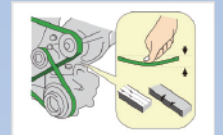

エムズケア 10 (6ヶ月) 点検チェック項目

1. ブレーキ

2. シートベルト

3. ワイパー

4. ライト

5. 油脂、液類

6. ベルト類

7. 下回り