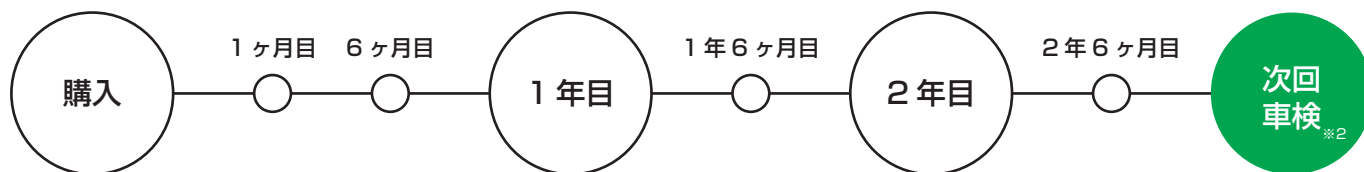

Maintenance Passport

エムズスピード・メンテナンスパスポート

ご購入後の安心、おすすめメンテナンスパック！

おクルマを安心してお乗りいただくための必要なメンテナンスを、
お得なセットにした便利なメンテナンスパックです。
プロの整備士が次回の車検までがっちりサポートいたします。

特典 1
お乗り換え時割引

新車へお乗り換え時
車両代より
50,000 円 OFF !

特典 2
初回車検時の無料交換パーツ

車検入庫時
エンジンオイル / オイルフィルター
無料交換

- メンテナンス時期・回数（新車加入時） -

1ヶ月定期点検	6ヶ月定期点検	12ヶ月法定点検	18ヶ月定期点検	24ヶ月法定点検	30ヶ月定期点検
1ヶ月無料点検	6ヶ月無料点検 + エンジンオイル交換	12ヶ月法定点検 + ・エンジンオイル交換 ・オイルフィルター交換 ・フロントワイパーゴム交換 ・ウォッシュャー液補充 ・エアコンフィルター交換 ・タイヤローテーション※1	18ヶ月定期点検 + エンジンオイル交換	24ヶ月法定点検 + ・エンジンオイル交換 ・オイルフィルター交換 ・フロントワイパーゴム交換 ・ウォッシュャー液補充 ・エアコンフィルター交換 ・タイヤローテーション※1	30ヶ月定期点検 + エンジンオイル交換

※1. タイヤローテーションができない車両・ホイールもございますのでご了承ください。 ※2. 次回車検費用は含まれておりません。

	新車時加入（30ヶ月）点検6回分	車検時継続加入（18ヶ月）点検3回分
軽自動車・コンパクトクラス 軽自動車・シエンタ・タンク・ルーミー・ソリオなど...	通常価格 44,200 円 → 35,000 円	通常価格 26,900 円 → 20,000 円
ミディアムクラス VOXY・C-HR・プリウス・セレナ・ステップワゴンなど...	通常価格 56,200 円 → 44,000 円	通常価格 34,500 円 → 26,000 円
ラージクラス アルファード・ランクル・ブラド・クラウン・ハリアーなど...	通常価格 65,200 円 → 52,000 円	通常価格 40,300 円 → 30,000 円

※上記価格は税抜表示です。

■エムズスピード大阪 〒578-0966 大阪府東大阪市三島 3-8-7
■エムズスピード大阪箕面 〒562-0004 大阪府箕面市牧落 4-6-15
■エムズスピード神戸 〒658-0027 兵庫県神戸市東灘区青木 1-2-34
スーパーオートボックスサンシャイン KOBÉ 2F