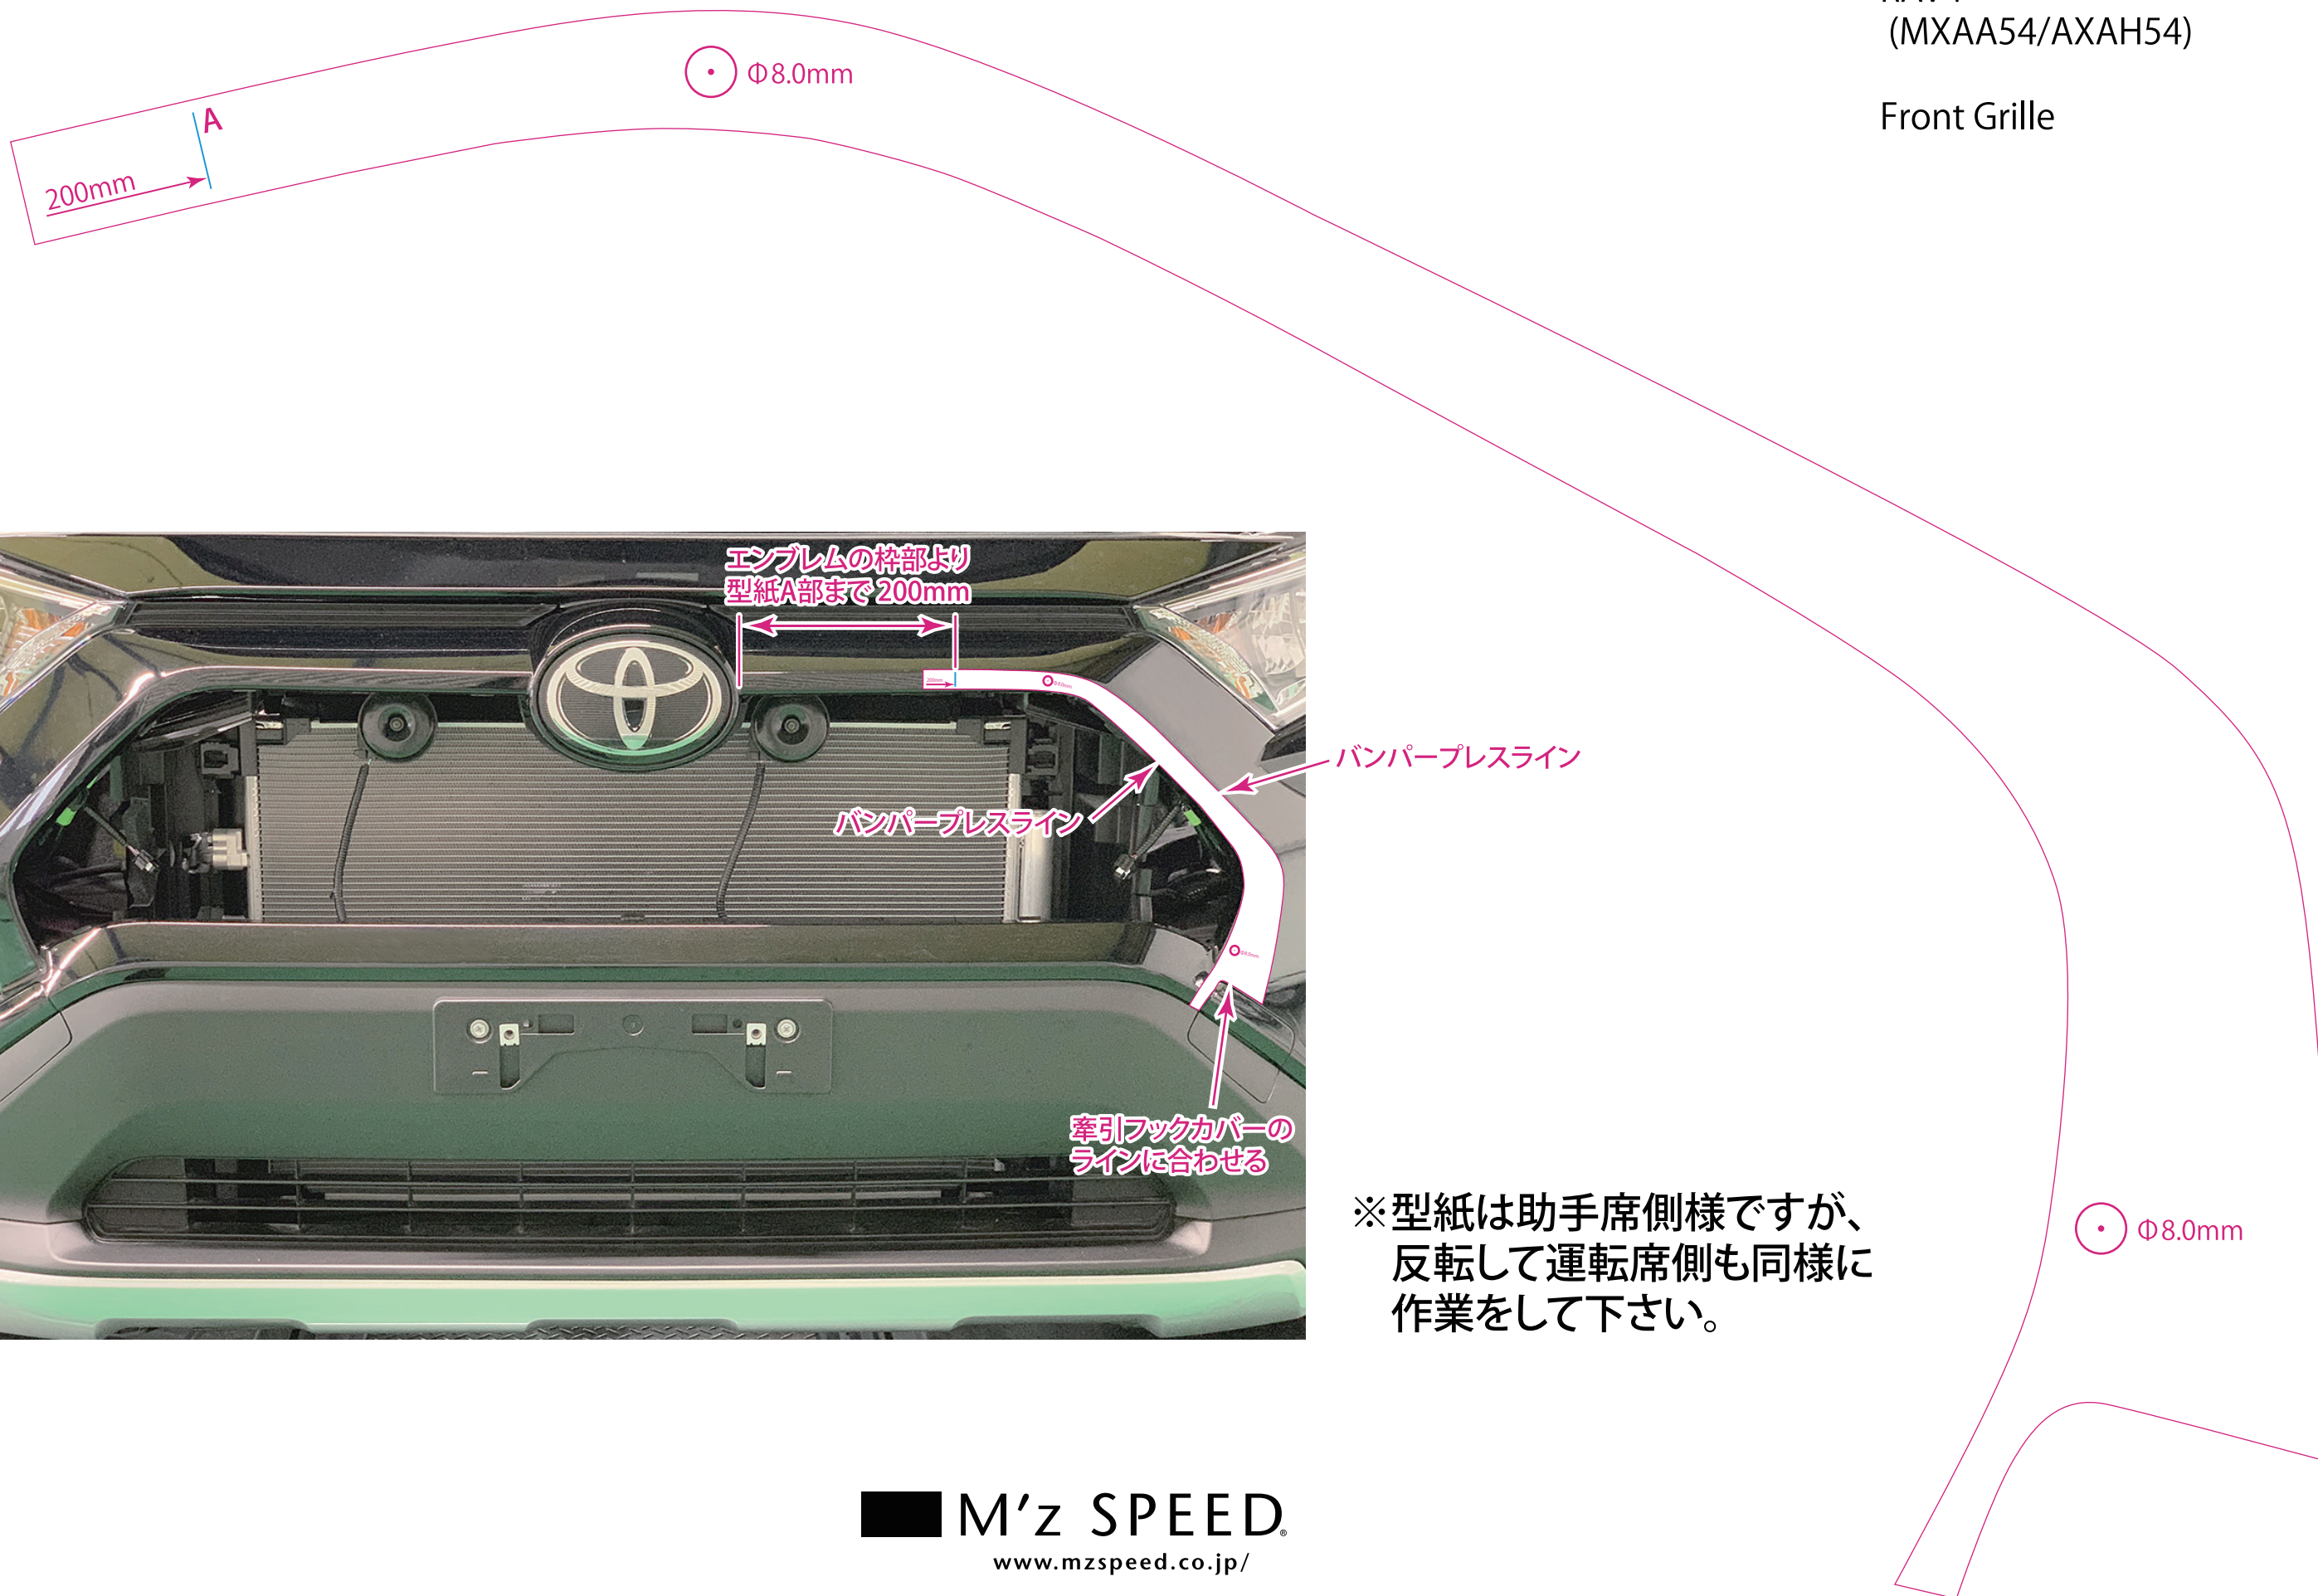

RAV4
(MXAA54/AXAH54)

Front Grille

※型紙は助手席側様ですが、
反転して運転席側も同様に
作業をして下さい。