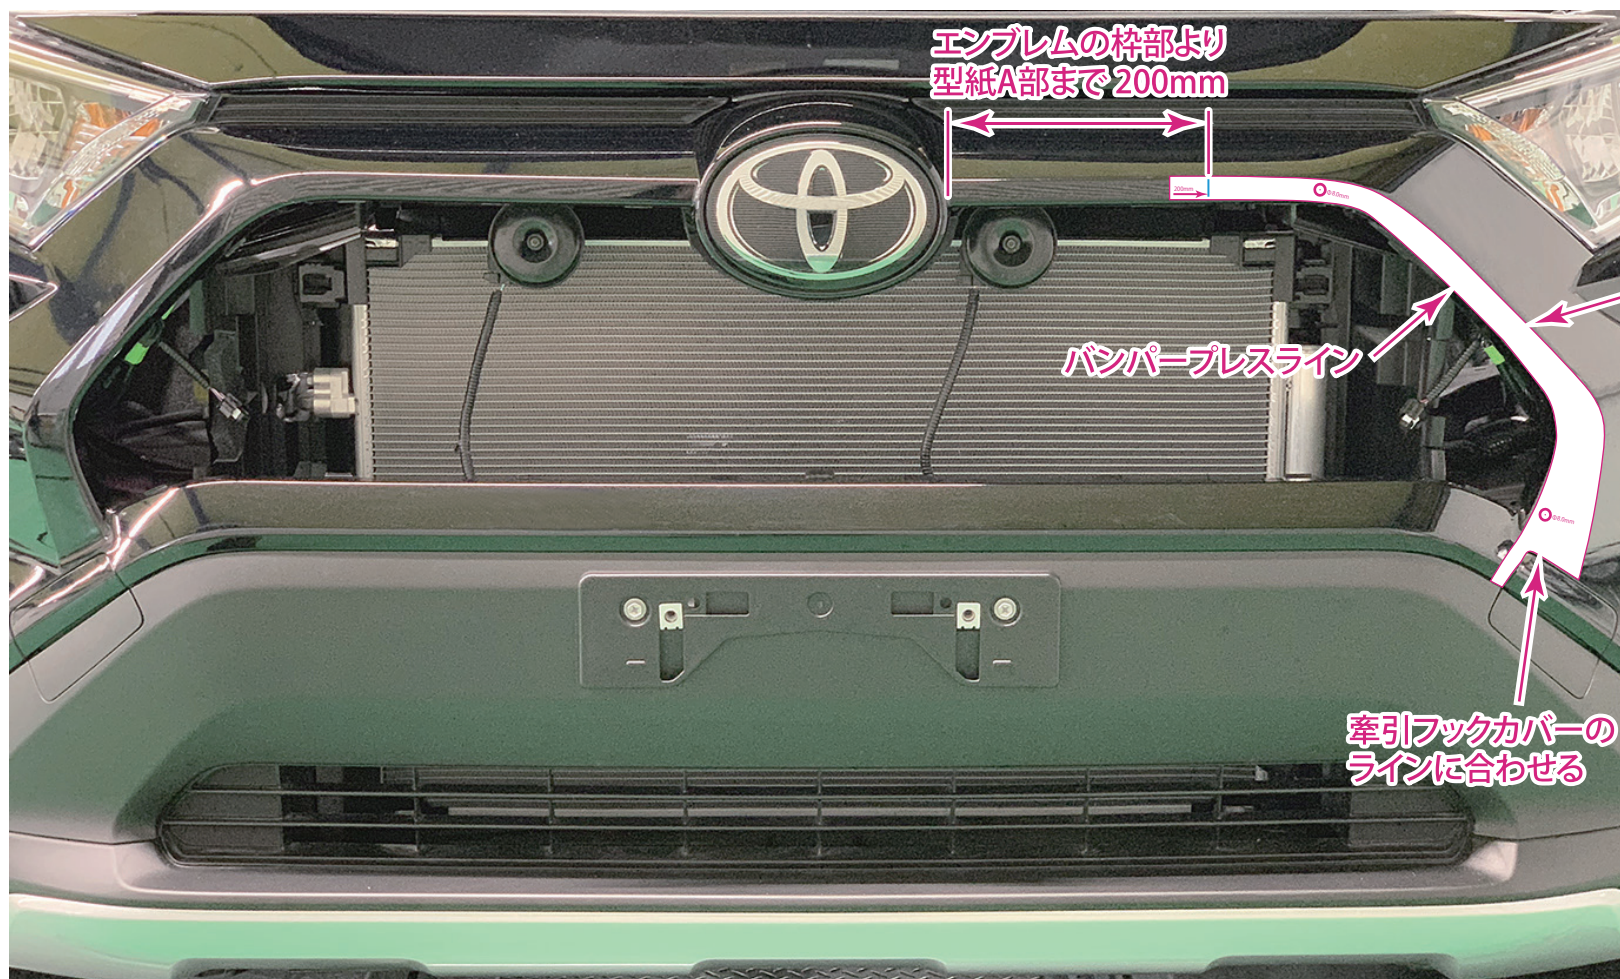

RAV4
(MXAA54/AXAH54)

Front Grille

※型紙は助手席側様ですが、
反転して運転席側も同様に
作業をして下さい。