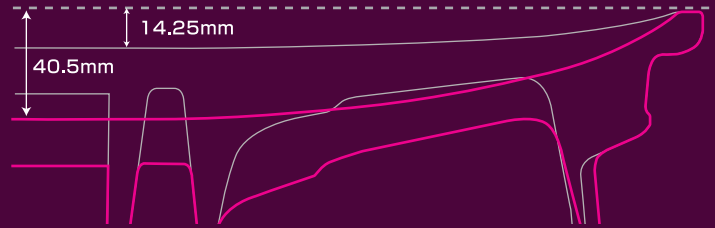

迫力のリバースラウンドディスクを備える従来モデルよりも、さらにリバースレベルを深めた、驚愕のエクストラディープディスクを採用。18インチで、リム最上部からディスクの再深部までの落差は、なんと最大で40.5mm。従来モデルの再深部と比べても26.25mmも深められている。ビジュアルショック、まさに倍増。より深くラグジュアリーの世界へ分

け入りたいと願うなら、そのハインパクトなルックスとインチアップ感の大きさは、間違いなく武器となる。

Deep-reverse round 従来モデル

洗練されたリバースデザインを持つ従来モデルももちろんラインアップ。エクストラディープと組み合わせれば、同サイズながらも前後でディスクの表情を変えられることもでき、より洗練度が高められる。

SIZE	OFFSET	P.C.D.	HOLE	TYPE	POLISH	3D CHROME
17×7.0	+38+48+52	114.3	5	DEEP ★	¥37,800 (本体価格 ¥36,000)	¥58,800 (本体価格 ¥56,000)
	+38+48	100	5		¥37,800 (本体価格 ¥36,000)	¥58,800 (本体価格 ¥56,000)
18×7.5	+38+48+52	114.3	5	DEEP	¥46,200 (本体価格 ¥44,000)	¥67,200 (本体価格 ¥64,000)
	+38+48	100	5		¥46,200 (本体価格 ¥44,000)	¥67,200 (本体価格 ¥64,000)
18×8.0	+35+45	100/114.3	5	DEEP	¥47,250 (本体価格 ¥45,000)	¥68,250 (本体価格 ¥65,000)
	+35	112	5		¥47,250 (本体価格 ¥45,000)	¥68,250 (本体価格 ¥65,000)
18×9.0	+35+45	114.3	5	DEEP	¥48,300 (本体価格 ¥46,000)	¥69,300 (本体価格 ¥66,000)
	+35	112	5		¥48,300 (本体価格 ¥46,000)	¥69,300 (本体価格 ¥66,000)
18×9.0	+35+45	114.3	5	EXTRA DEEP	¥51,450 (本体価格 ¥49,000)	¥72,450 (本体価格 ¥69,000)
	+35	112	5		¥51,450 (本体価格 ¥49,000)	¥72,450 (本体価格 ¥69,000)
19×8.0	+35+45	114.3	5	DEEP	¥57,750 (本体価格 ¥55,000)	¥78,750 (本体価格 ¥75,000)
	+35	112	5		¥57,750 (本体価格 ¥55,000)	¥78,750 (本体価格 ¥75,000)
19×9.0	+35+45	114.3	5	DEEP	¥59,850 (本体価格 ¥57,000)	¥80,850 (本体価格 ¥77,000)
	+35	112	5		¥59,850 (本体価格 ¥57,000)	¥80,850 (本体価格 ¥77,000)
19×9.0	+35+45	114.3	5	EXTRA DEEP	¥63,000 (本体価格 ¥60,000)	¥84,000 (本体価格 ¥80,000)
	+35	112	5		¥63,000 (本体価格 ¥60,000)	¥84,000 (本体価格 ¥80,000)
20×8.5	+36+45	114.3	5	DEEP	¥70,350 (本体価格 ¥67,000)	¥91,350 (本体価格 ¥87,000)
	+36	112	5		¥70,350 (本体価格 ¥67,000)	¥91,350 (本体価格 ¥87,000)
20×9.5	+36+45	114.3	5	DEEP	¥72,450 (本体価格 ¥69,000)	¥93,450 (本体価格 ¥89,000)
	+36	112	5		¥72,450 (本体価格 ¥69,000)	¥93,450 (本体価格 ¥89,000)