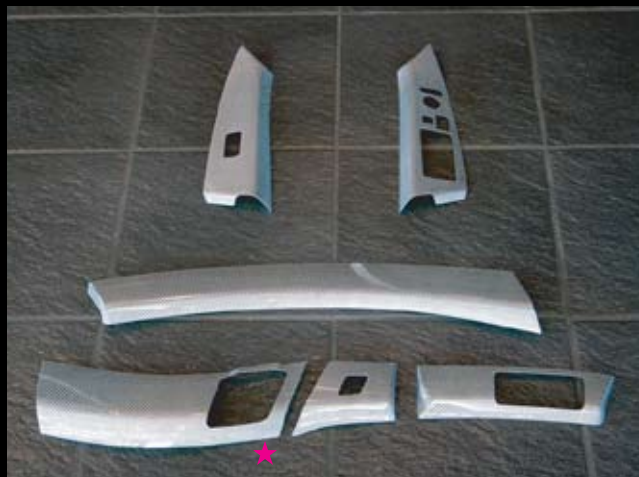

■ Silver Carbon · Carbon — Interior Panel —

ODYSSEY (RB 1 · 2)

■ Silver Carbon

FRONT 5piece (純正NAV付)

6piece (純正NAV無)

■ Carbon

¥79,000 (税込 ¥82,950)

¥88,000 (税込 ¥92,400)

※上記画像は、6piece (純正 NAV 無) です。
純正 NAV 付は、★のパネルを除く SET となります。
※ MC 前後をお知らせ下さい。

REAR 2piece

¥19,500 (税込 ¥20,475)